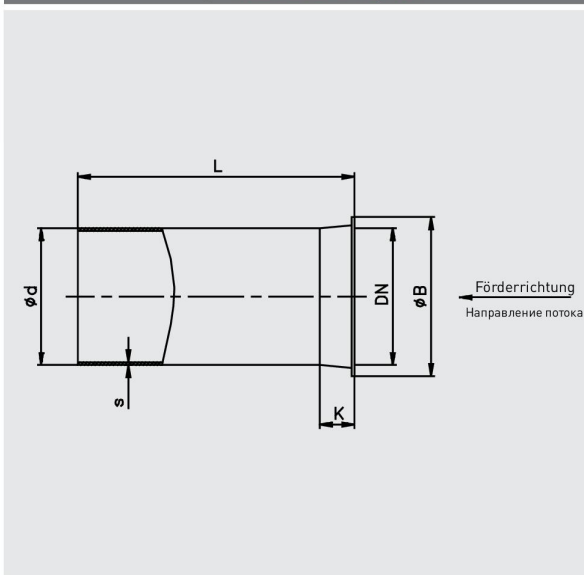

Technische Zeichnung | Технический чертёж

Optionen | Опции

Bestelllänge 1000 mm, 500 mm, 200 mm

Baulänge 991 mm, 493 mm, 200 mm

Длина заготовки 1000 мм, 500 мм, 200 мм

Монтажная длина 991 мм, 493 мм, 200 мм

DN	s	B	d			K
			L=991	L=493	L=200	
80	1	92	75	75	75	25
100	2	115	95	95	95	25
120	2	135	114	115	115	25
150	2	165	144	145	145	25
175	2	190	169	170	170	25
200	2	215	194	195	195	25
250	2	265	244	245	245	25
300	2	315	294	295	295	25
350	2	365	344	345		50
400	2	415	394	395		50

	Art.-Nr. Арт.-№	Art.-Nr. Арт.-№	Art.-Nr. Арт.-№	Art.-Nr. Арт.-№	Art.-Nr. Арт.-№	
L=200 mm L=200 мм.	<b>Art.-Nr.</b> Арт.-№	<b>Art.-Nr.</b> Арт.-№	<b>Art.-Nr.</b> Арт.-№	<b>Art.-Nr.</b> Арт.-№	<b>Art.-Nr.</b> Арт.-№	
<b>DN 80</b>	0811009		0812009	0813009		
<b>DN 100</b>	1011009	1021009	1012009	1013009	1023009	
<b>DN 120</b>	1211009	1221009	1212009	1213009	1223009	
<b>DN 150</b>	1511009	1521009	1512009	1513009	1523009	
<b>DN 175</b>	1711009	1721009	1712009	1713009	1723009	
<b>DN 200</b>	2011009	2021009	2012009	2013009	2023009	
<b>DN 250</b>	2511009	2521009	2512009	2513009	2523009	
<b>DN 300</b>	3011009	3021009	3012009	3013009	3023009	